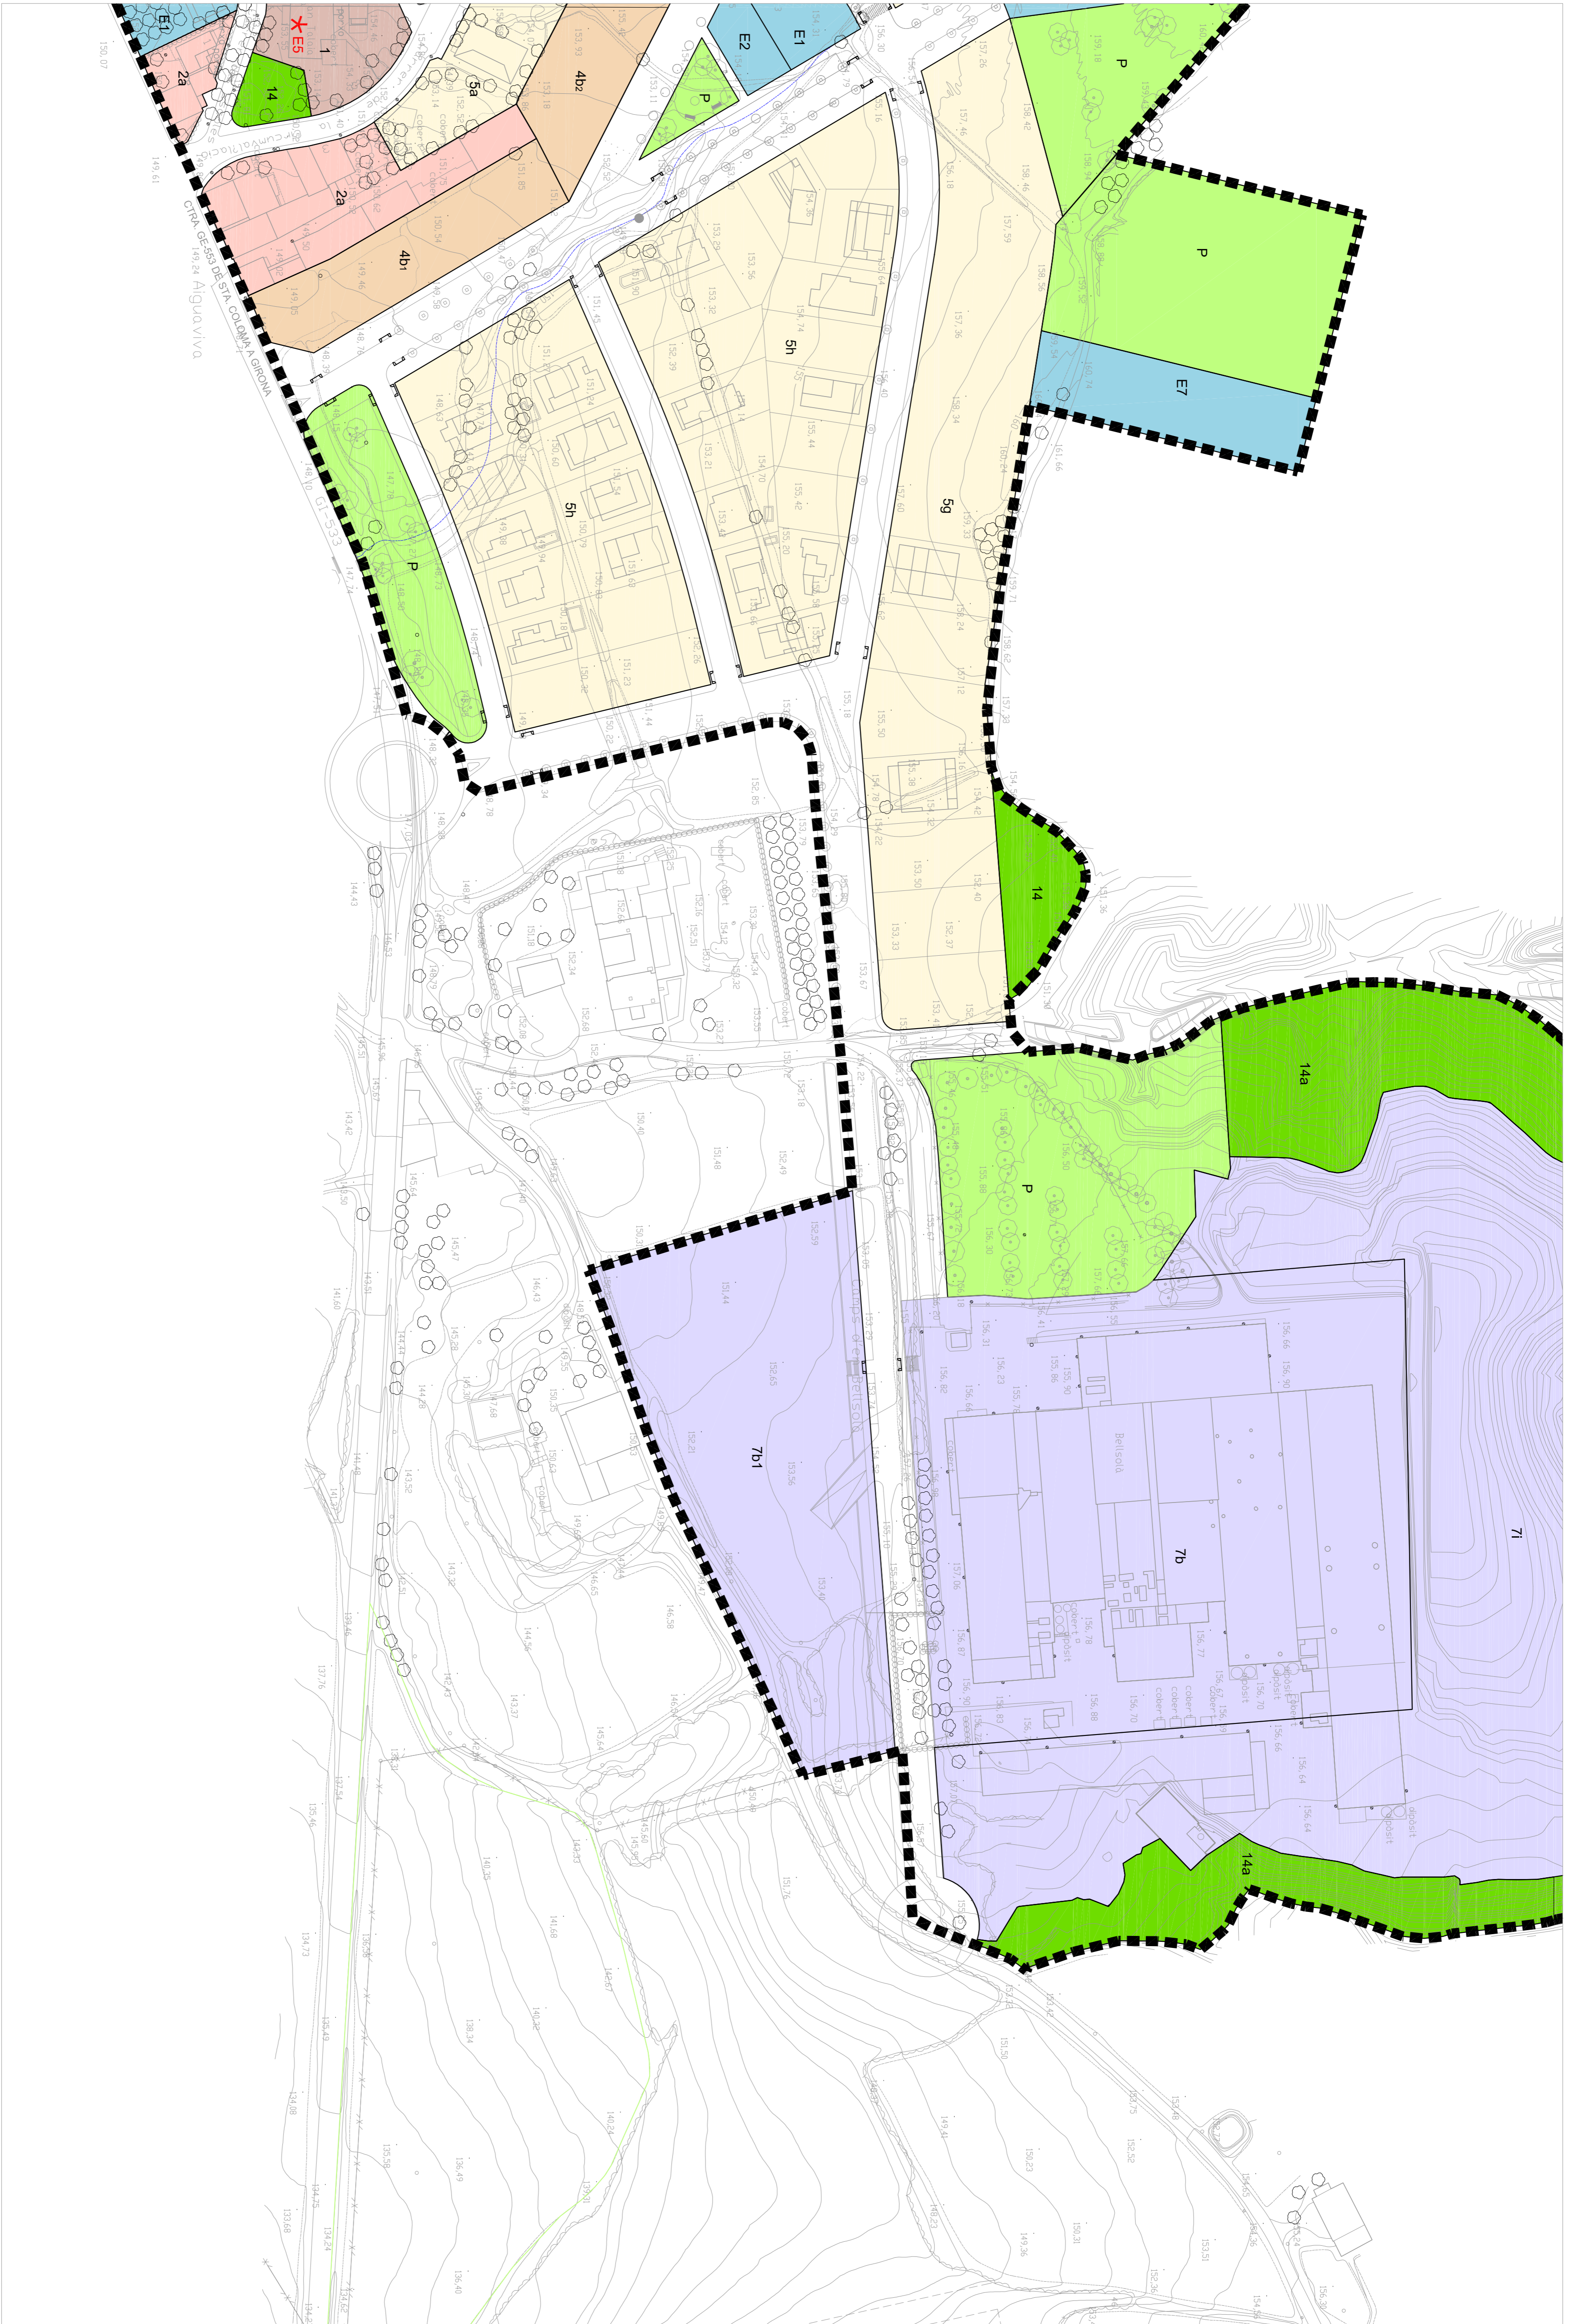

Autors :
Dolors Casanovas Volta, arquitecta
Narcís Romagós Planas, arquitecte

ORDENACIÓ DEL SÒL URBÀ I URBANITZABLE

BENS CATALONIS: *
E5 Con Toleu

- LUMI DE SÒL URBÀ
- DELIMITACIÓ DE SÒL URBANITZABLE
- DELIMITACIÓ DE POLÍGONS URBANÍSTICS

- NUCLI ANTIC
- HABITATGE PROTEGIT EN NUCLI ANTIC
- URBÀ TRADICIONAL
- ILLA OBERTA
- CASES UNIFAMILIARS-ALLADES
- INDUSTRIAL ALLADA
- ZONA DE SERVIS
- VERD PRIVAT