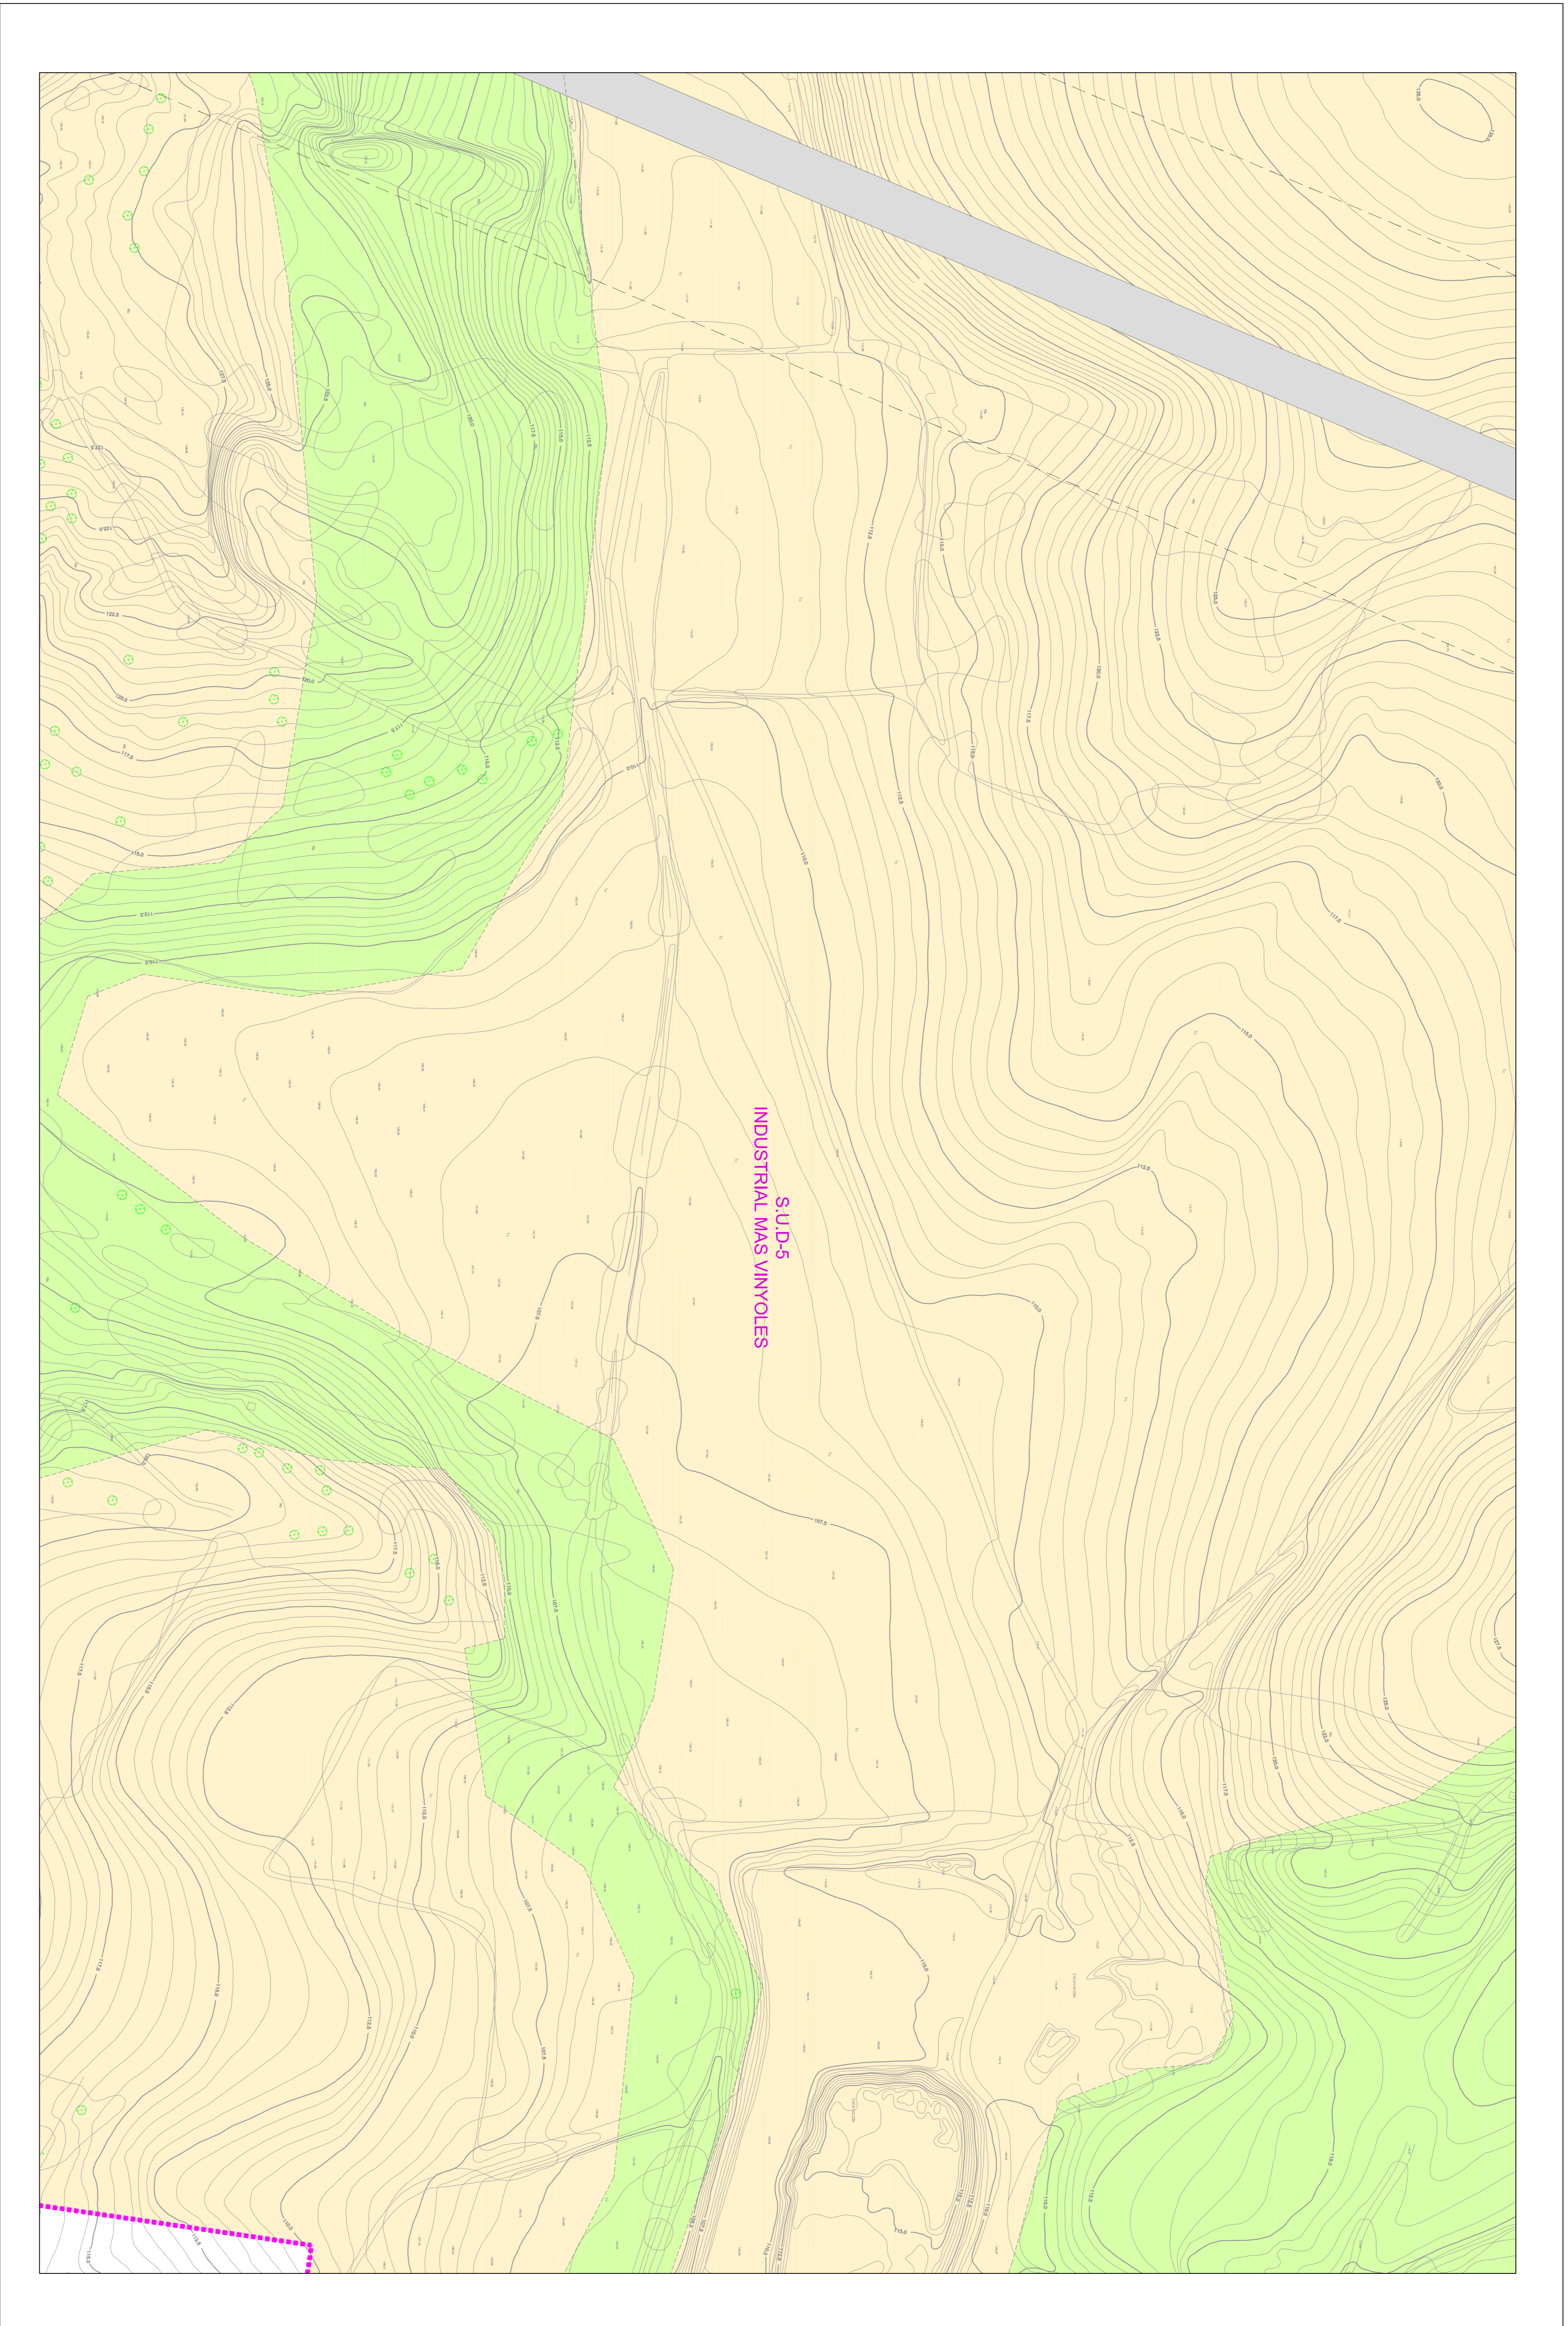

Autors :
Dolors Casanovas Volta, arquitecta
Narcís Romagós Planas, arquitecte

ORDENACIÓ DEL SÒL URBÀ I URBANITZABLE

ESCALA : 1/1.000 DIN-A1
ESCALA : 1/2.000 DIN-A3