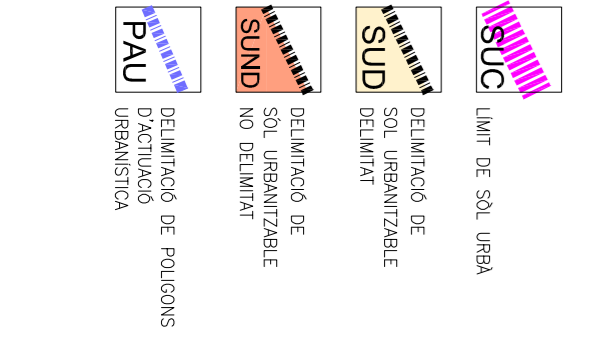

Autors :  
Dolors Casanovas Volta, arquitecta  
Narcís Romagós Planas, arquitecte

ORDENACIÓ DEL SÒL URBÀ I URBANITZABLE

ESCALA : 1/1.000 DIN-A1  
ESCALA : 1/2.000 DIN-A3

AGUAVIVA, FEBRER DE 2014