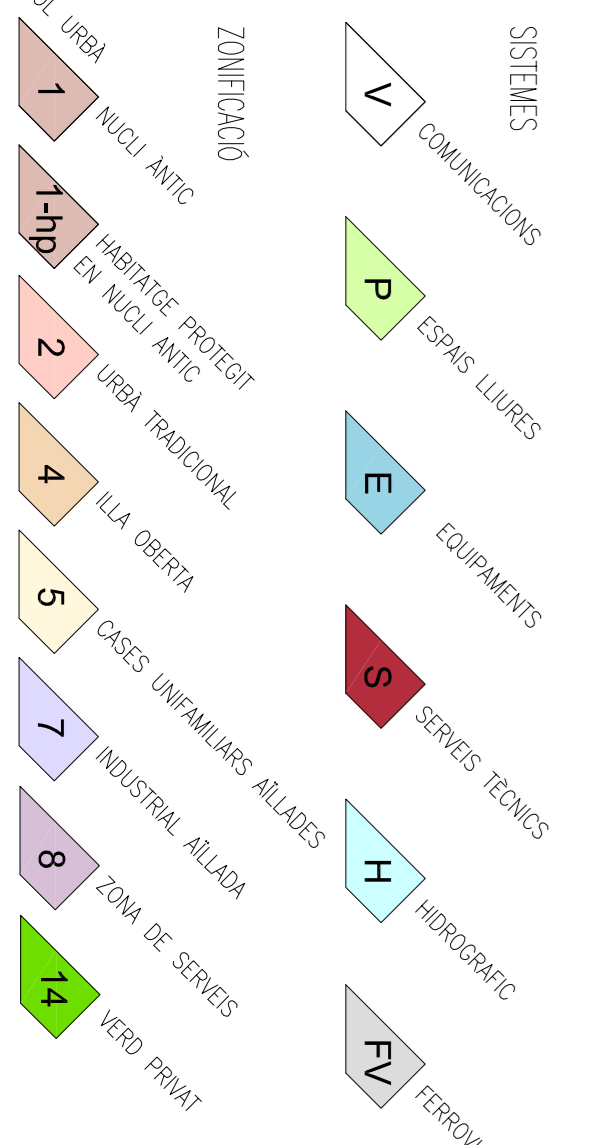

Autors :  
Dolors Casanovas Volta, arquitecta  
Narcís Romagós Planas, arquitecte

ORDENACIÓ DEL SÒL URBÀ I URBANITZABLE

ESCALA : 1/1.000 DIN-A1  
ESCALA : 1/2.000 DIN-A3

AGUAVIVA, FEBRER DE 2014